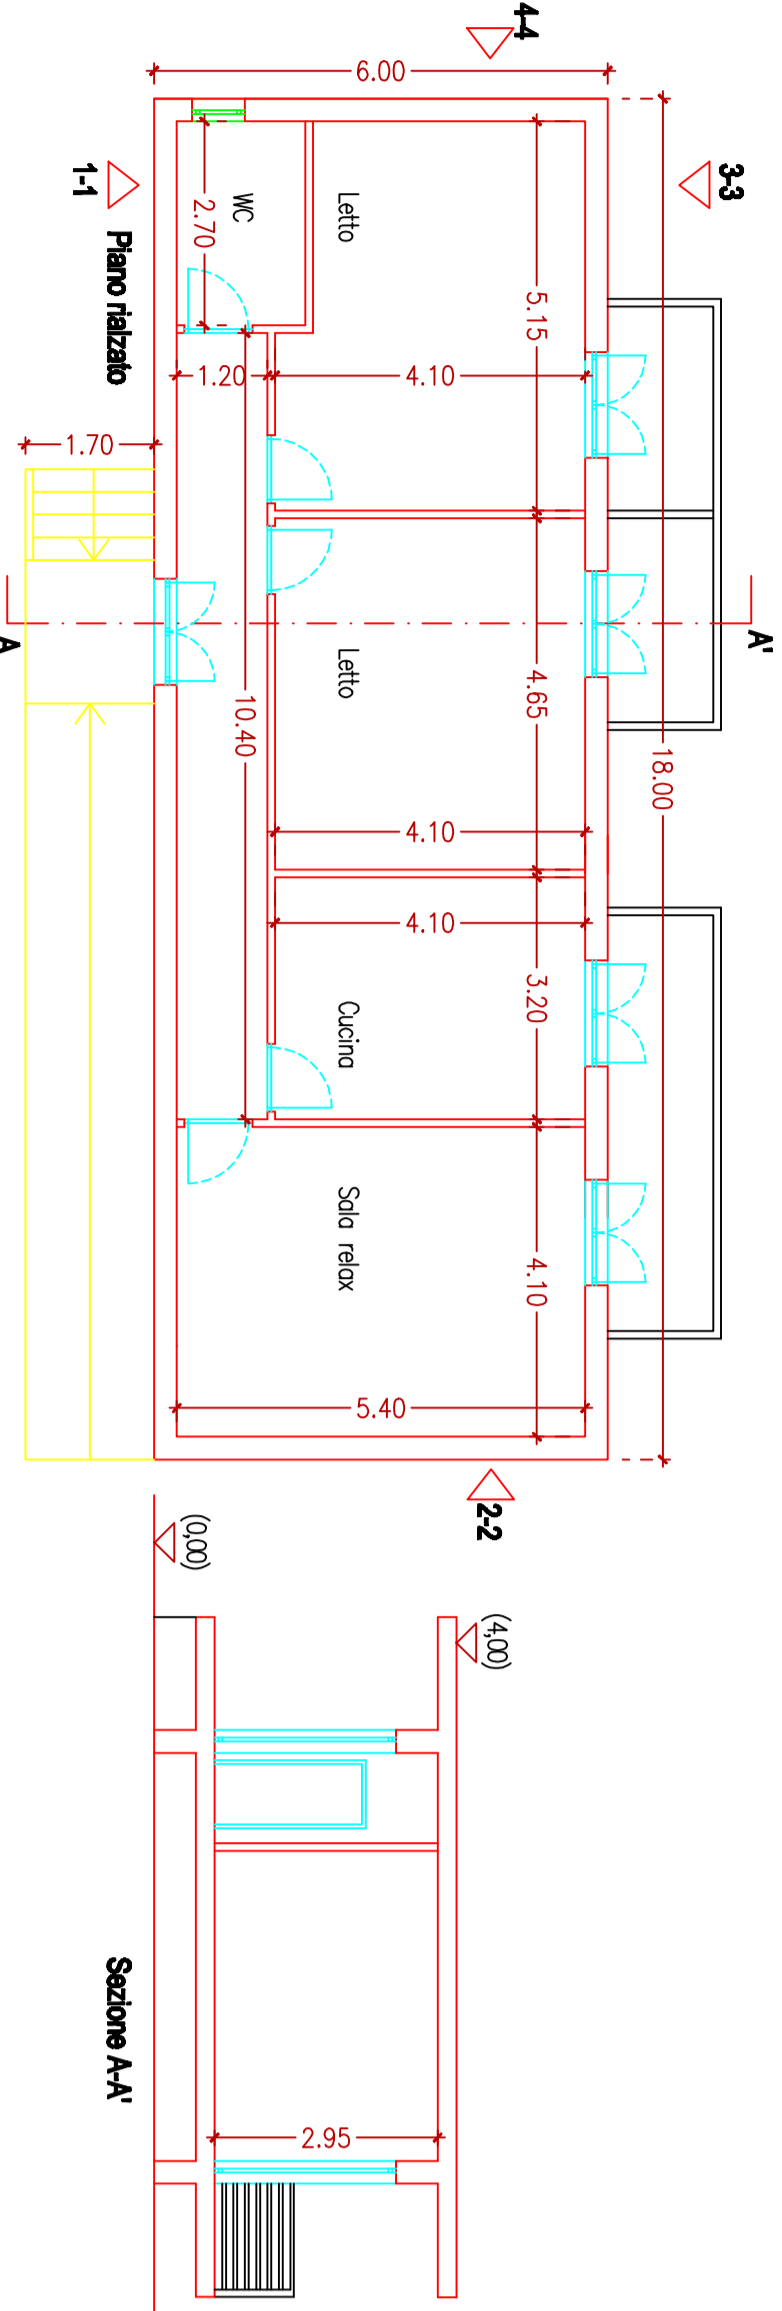

COMUNE DI
GRUMO NEVANO

**PROGRAMMA DI RIQUALIFICAZIONE URBANA
PER ALLOGGI A CANONE SOSTENIBILE
ATTREZZATURA COLLETTIVA/SOCIALE IN VIA GALILEO**

- PROGETTO PRELIMINARE -

EDIFICIO TIPOLOGIA **PIANTE - SEZIONI - PROSPETTI** SCALARE **1:100**

SINDACO: **dot. Alessandro Ghinaioli**
PROGETTISTI: **Ing. Giovanni Cristiano**
Arch. Gabriele Cristiano

DATA	AGGIORNAMENTO / REVISIONE
Gennaio 2012	

Edificio A