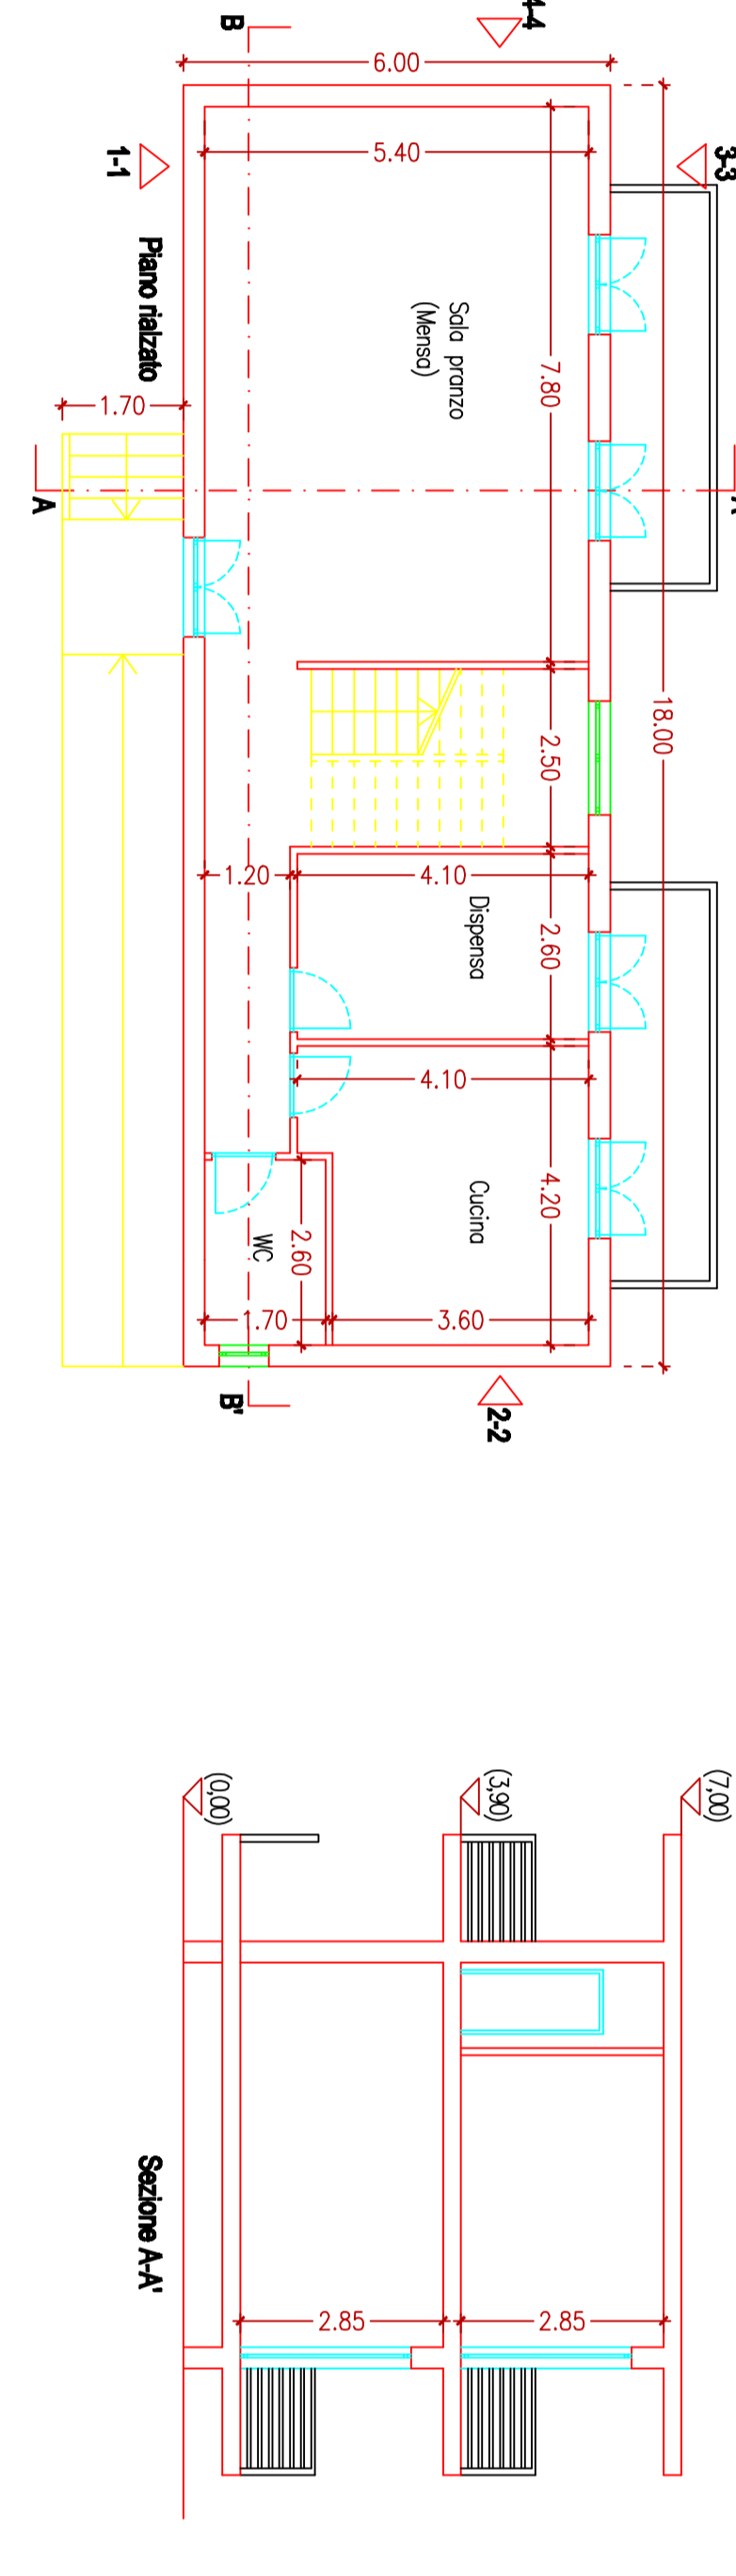

COMUNE DI  
**GRUMO NEVANO**

**PROGRAMMA DI RIQUALIFICAZIONE URBANA  
PER ALLOGGI A CANONE SOSTENIBILE  
ATTREZZATURA COLLETTIVA/SOCIALE IN VIA GALILEO**

**- PROGETTO PRELIMINARE -**

EDIFICIO TIPOLOGIA **PIANTE - SEZIONI - PROSPETTI** SCALARE **1:100**

SINDACO: **dot. Alessandro Ghinaioli**  
PROGETTISTI: **Ing. Giovanni Cristiano**  
**Arch. Gabriele Cristiano**

DATA	AGGIORNAMENTO / REVISIONE
Gennaio 2012	

**Edificio A**

**Edificio B**

**Edificio C**