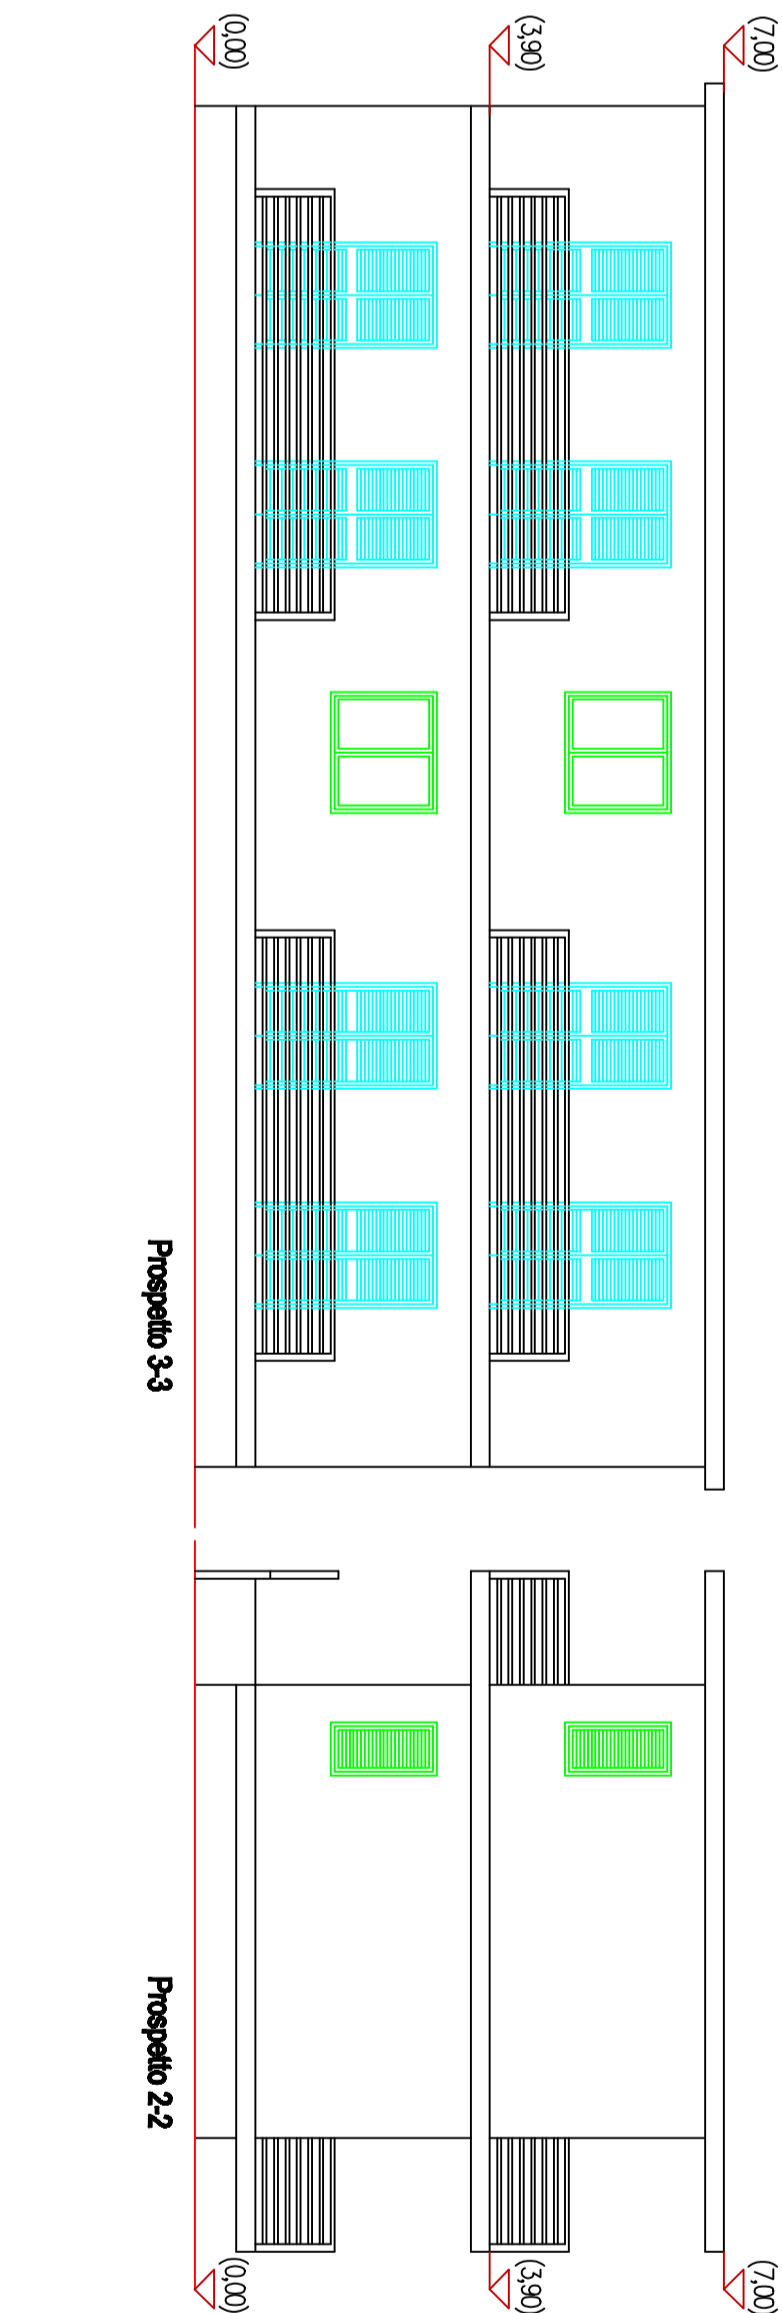

COMUNE DI
GRUMO NEVANO

**PROGRAMMA DI RIQUALIFICAZIONE URBANA
PER ALLOGGI A CANONE SOSTENIBILE
ATTREZZATURA COLLETTIVA/SOCIALE IN VIA GALILEO**

- PROGETTO PRELIMINARE -

EDIFICIO TIPOLOGIA **PIANTE - SEZIONI - PROSPETTI** SCALARE **1:100**

SINDACO: **dot. Alessandro Ghinaioli**
PROGETTISTI: **Ing. Giovanni Cristiano**
Arch. Gabriele Cristiano

DATA	AGGIORNAMENTO / REVISIONE
Gennaio 2012	

Edificio A

Edificio B

Edificio C