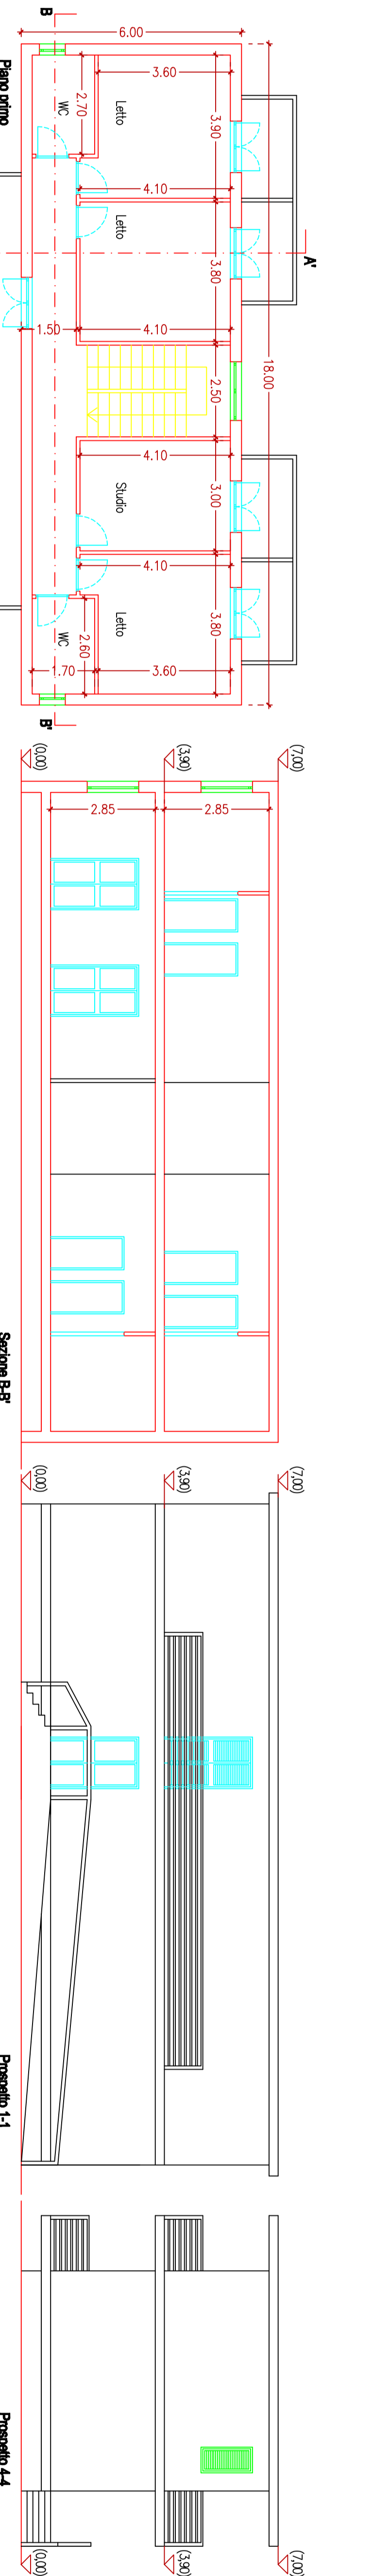

COMUNE DI  
**GRUMO NEVANO**

**PROGRAMMA DI RIQUALIFICAZIONE URBANA  
PER ALLOGGI A CANONE SOSTENIBILE  
ATTREZZATURA COLLETTIVA/SOCIALE IN VIA GALILEO**

**- PROGETTO PRELIMINARE -**

EDIFICIO TIPOLOGIA **PIANTE - SEZIONI - PROSPETTI** SCALARE **1:100**

SINDACO: **dot. Alessandro Ghinaioli**  
PROGETTISTI: **Ing. Giovanni Cristiano**  
**Arch. Gabriele Cristiano**

DATA	AGGIORNAMENTO / REVISIONE
Gennaio 2012	

**Edificio A**

**Edificio B**

**Edificio C**