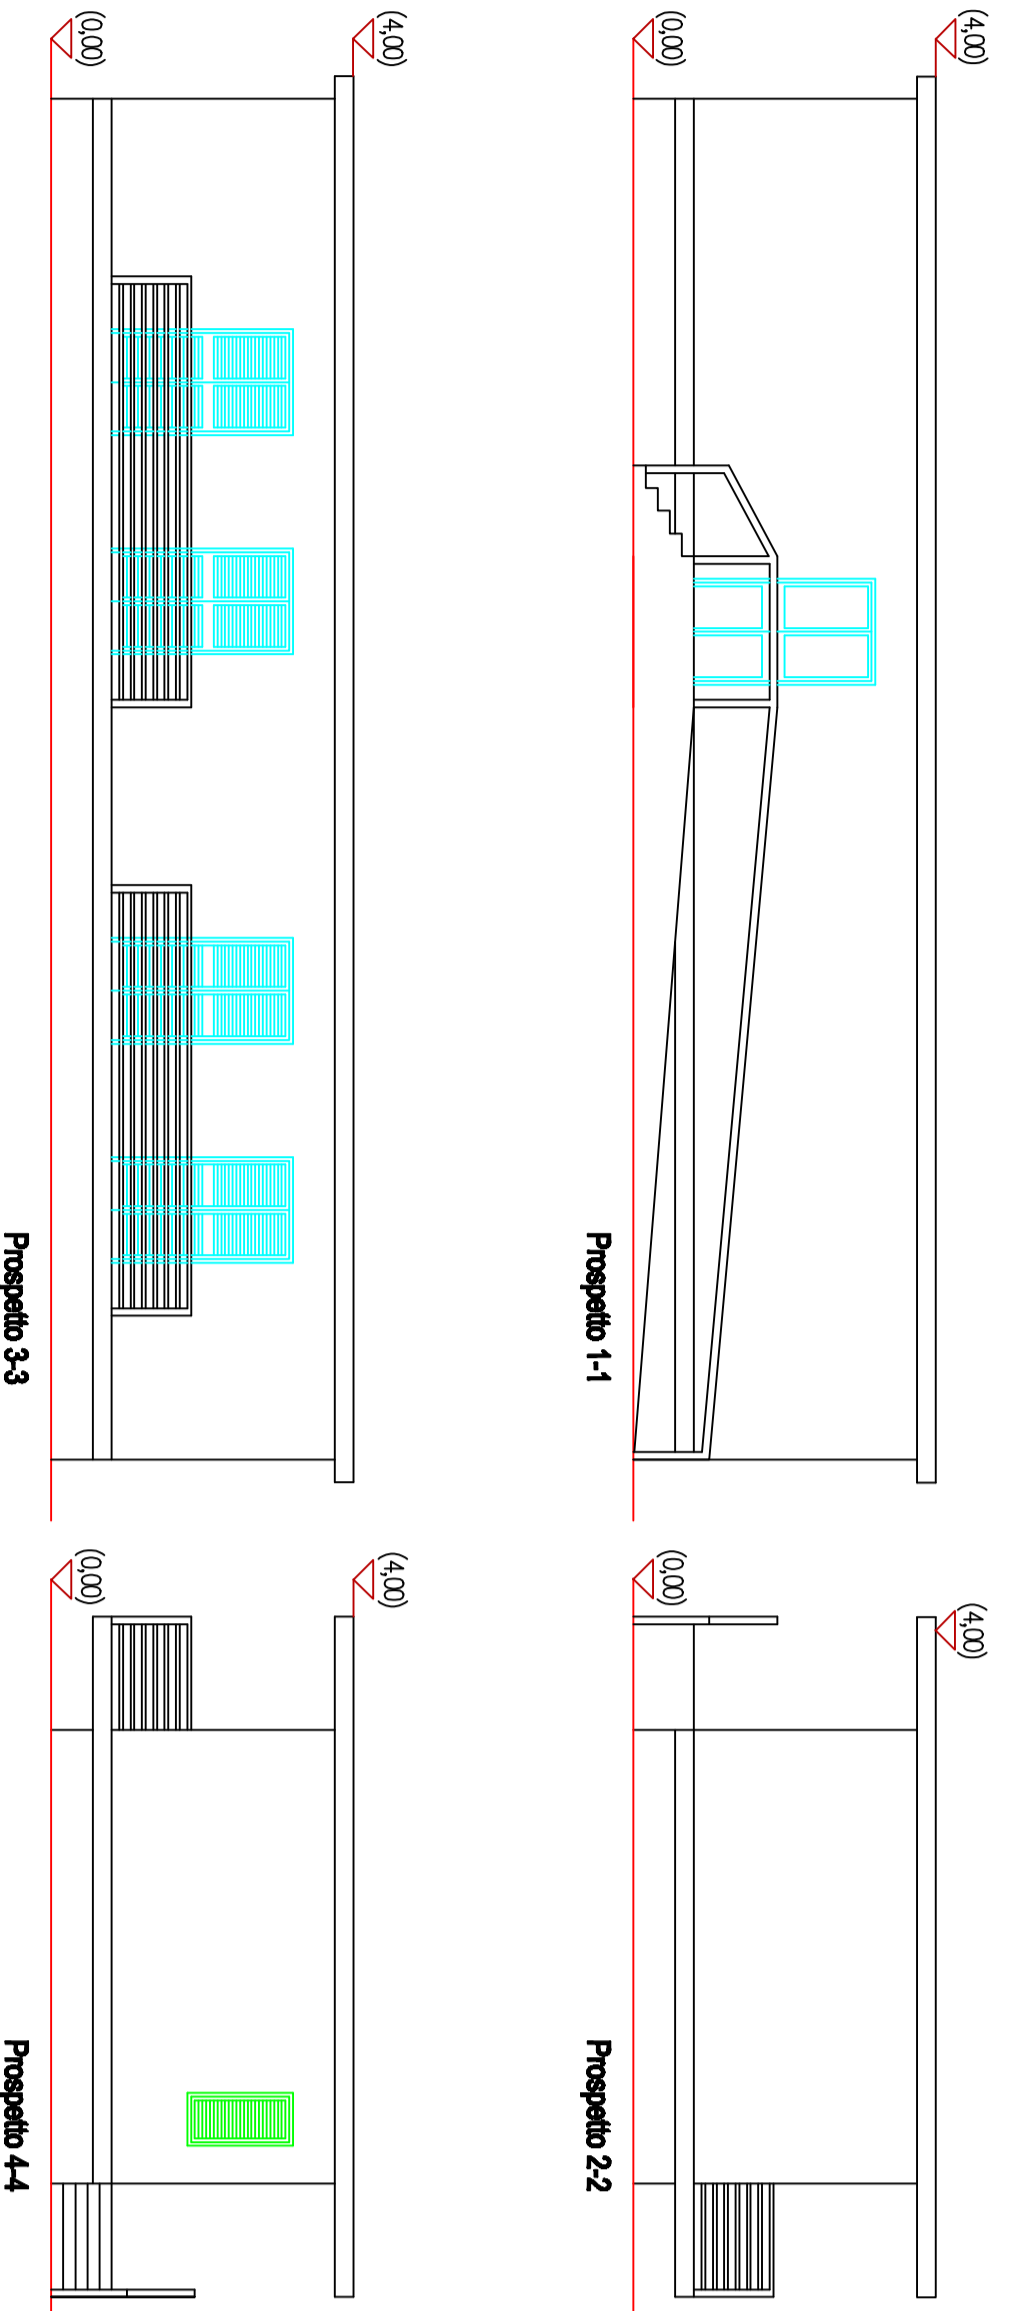

COMUNE DI  
**GRUMO NEVANO**

**PROGRAMMA DI RIQUALIFICAZIONE URBANA  
PER ALLOGGI A CANONE SOSTENIBILE  
ATTREZZATURA COLLETTIVA/SOCIALE IN VIA GALILEO**

**- PROGETTO PRELIMINARE -**

EDIFICIO TIPOLOGIA **PIANTE - SEZIONI - PROSPETTI** SCALARE **1:100**

SINDACO: **dot. Alessandro Ghinaioli**  
PROGETTISTI: **Ing. Giovanni Cristiano**  
**Arch. Gabriele Cristiano**

DATA	AGGIORNAMENTO / REVISIONE
Gennaio 2012	

**Edificio A**

**Edificio B**

**Edificio C**